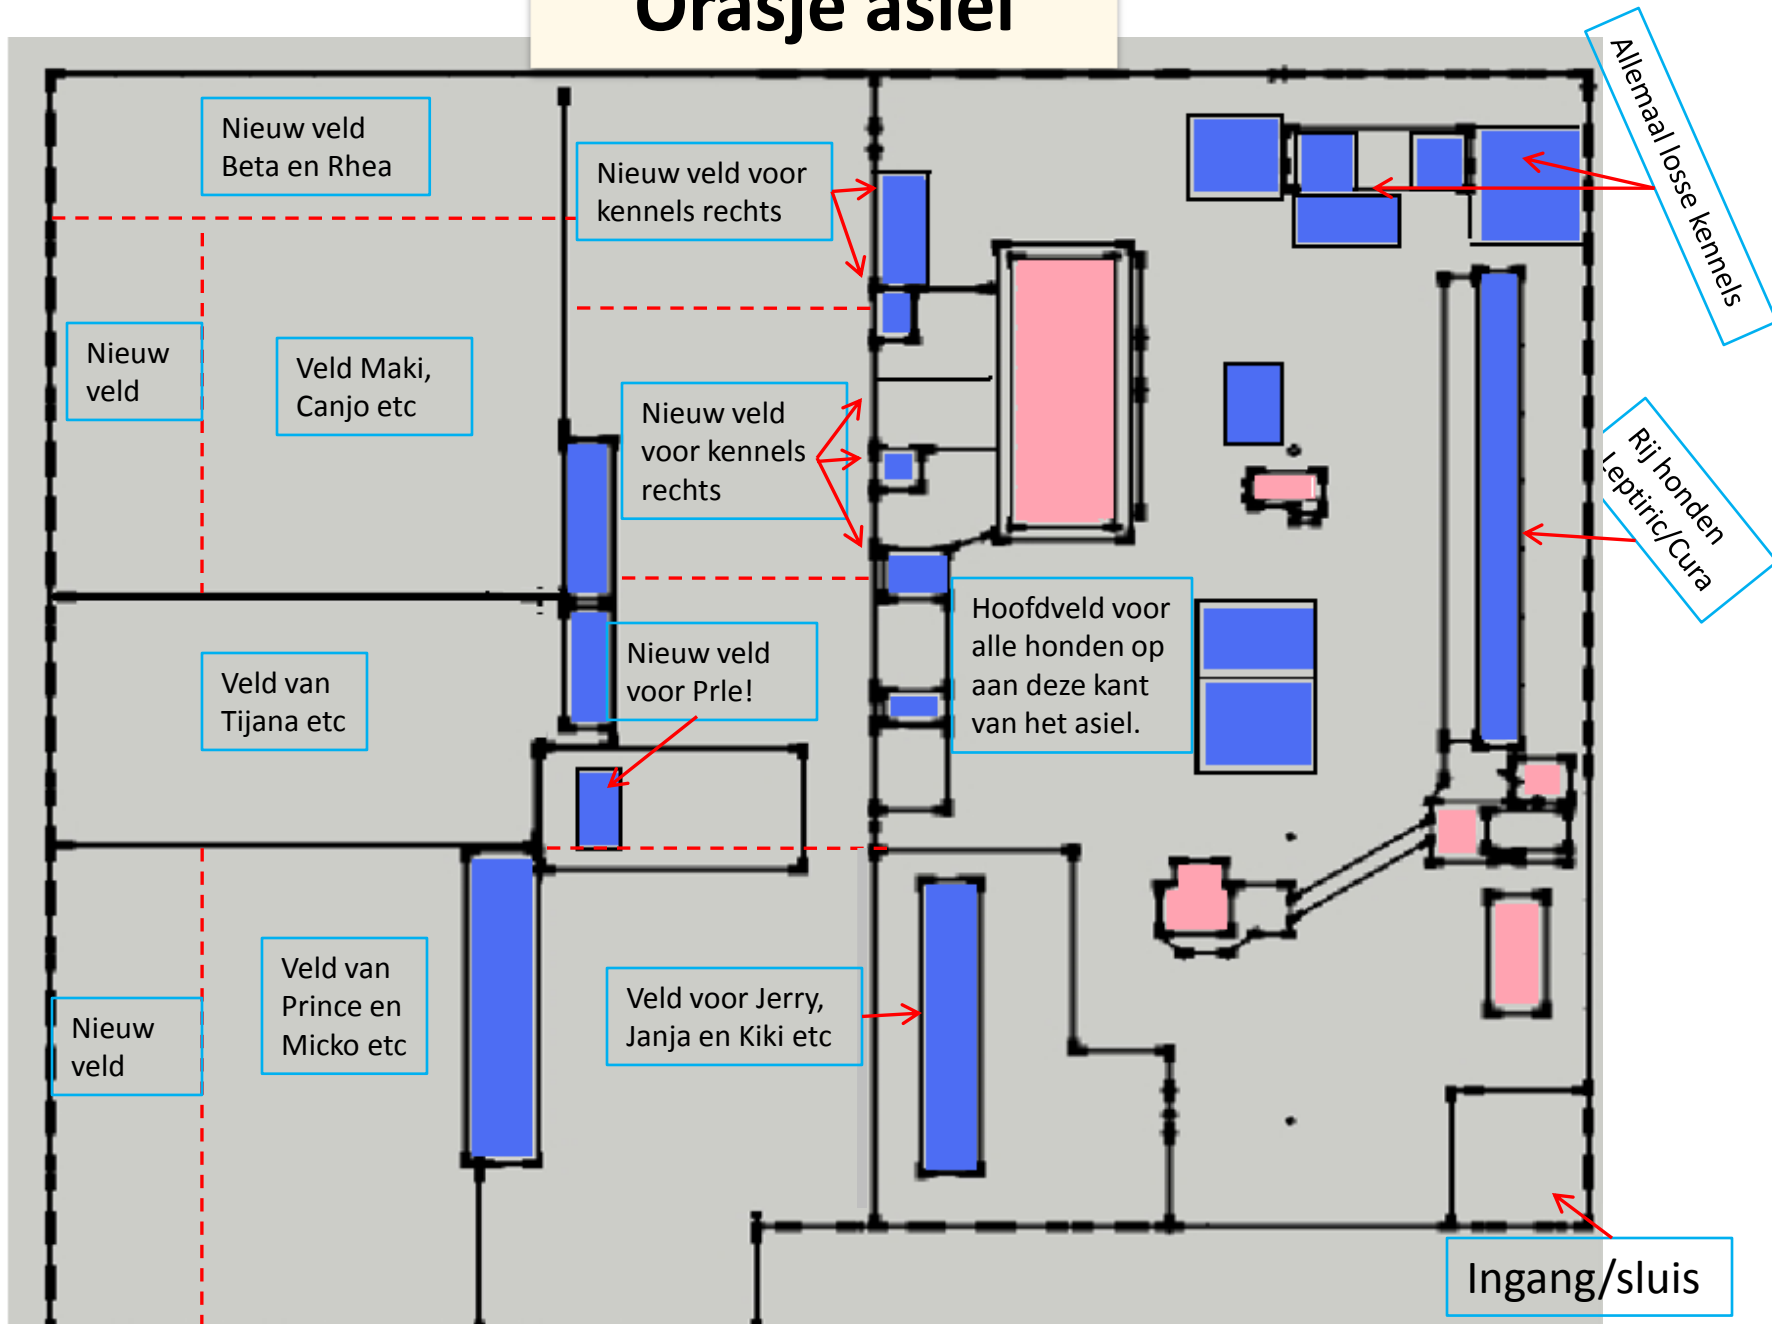

Orasje asiel

Legenda: Blauw zijn de kennels, roze vlakken zijn de faciliteiten zoals toilet en opslag, rode stippellijn zijn de te maken nieuwe velden